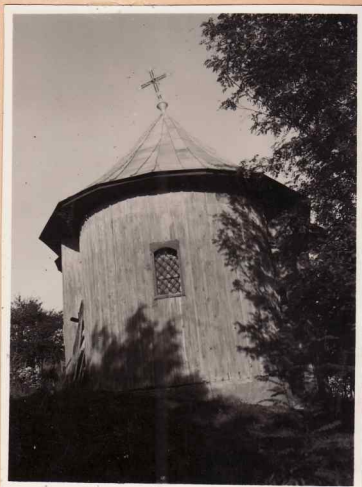

FOTOPECA D.M.I.

FOND C.M.I.

BISERICA DIN VALA RUCI

jud. DELEȘTI
Raionul Vaslui
Regiunea Iași
Foto arh. St. Balș
Anul 1932 Inv...

1. Peretele din față, din zidărie de piatră.
Soclu de piatră spre sud. Dalaj de piatră
în față

S - U.

3. Vedere dinspre est

2. Învelitoare de tablă bătută peste cea veche
de șită. Pereții căptușiți cu scinduri

S - E.