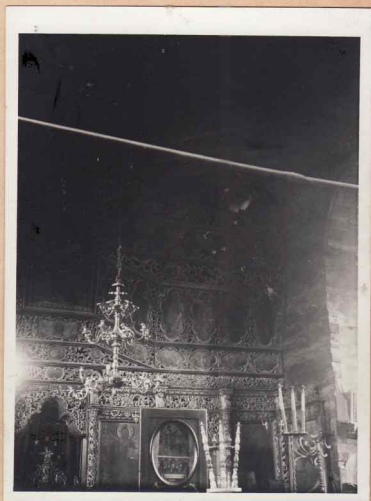

FOTOTECA D.M.I.

FOND C.M.I.

FALCIU, jud. Vaslui
Raionul Birlad
Regiunea Iasi
Foto arh. Șt. Balaș
Anul 1938 Inv...

BISERICA DE LEMN POGORÎREA SFINTUL DUH"

(distrușă în
anul 1941)

1. Construită în grinză de lemn căptușită în exterior cu scânduri.
Pridvor pe stâlpi la partea inferioară acum astupată cu zidărie.
soclu de piatră

vedere sud-vest

1. Vedere dinspre drumul de acces

2. Vedere spre tîmplă