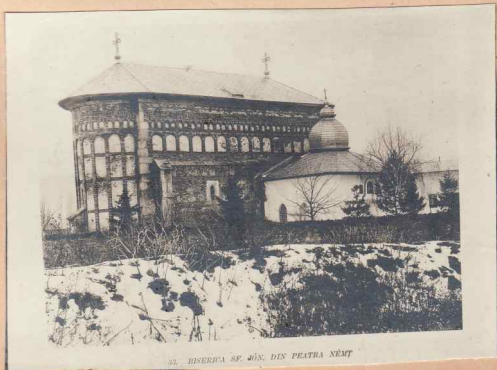

FOTOTECA D.M.I.

FOND C.M.I.

PIATRA NEAMȚ, jud. Neamț
Regiunea Bacău
Foto arh. Șt. Balș
Anul 1937 Inv...

BISERICA "SFINTUL IOAN", *inainte de restaurare și din timpul restaurării*

1. Vedere după dărîmarea pridvorului
de pe latura nord

Latura Nord
2. Ușa după dărîmarea pridvorului
înainte de curățirea părții
superioare

1. Vedere dinspre nord înainte de dărîmarea pridvorului.

N-E

FOTOTECA D.M.I.

FOND C.M.I.

PIATRA NEAMȚ
jud. Rădoni Piatra Neamț
Regiunea Bacău
Foto arh. St. Balș
Anul 1937 Inv...

BISERICA "SFINTUL IOAN"

1. Bloc de piatră decorată găsit după dărîmarea pridvorului (întrebuințat ca montant al uşii).