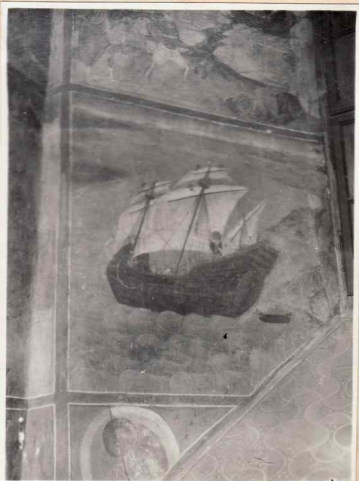

FOND C.M.I.

ROMAN, *jud. Hercul*  
Raionul Roman  
Regiunea Bacău  
Foto...  
Anul 1937 Inv,...

BISERICA EPISCOPALA SFINTA PARASCHIVA

1. Vedere dinspre sud în timpul restaurării din 1937

FOTOTECA D.M.I.

FOND C.M.I.

ROMAN, *Jud. Heerut*  
Raionul Roman  
Regiunea Bacău  
Foto ...  
Anul 1937 Inv...

BISERICA EPISCOPALA SFINTA PARASCHIVA

1. Latura nord în timpul restaurării din 1937

1. Frescă în pridvor