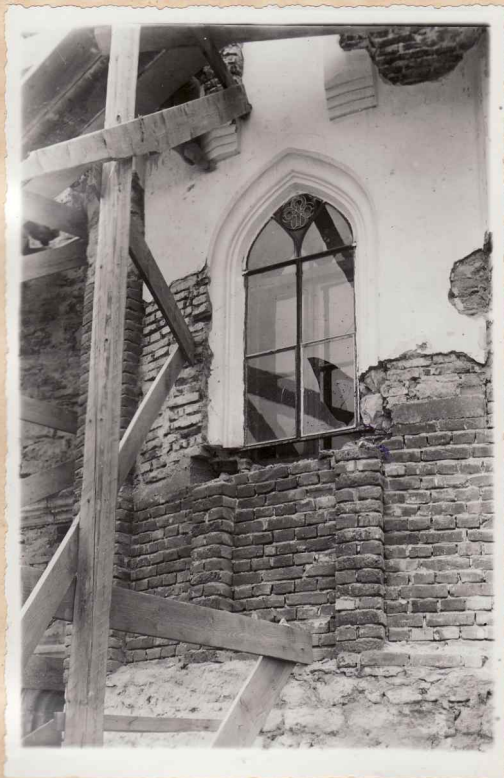

FOTOTECA D.M.I.

FOND C.M.I.

R O M A N  
Raionul Roman  
Regiunea Bacău  
Foto...  
Anul 1937 Inv...

BISERICA EPISCOPALA SFINTA PARASCHIVA

1. Rămășiță din vechea copertină de piatră la contrafortul din colțul sud-vest a bisericii, sub actuala copertină de beton și ciment schivisit.

FOTOTECA D.M.I.

FOND C.M.I.

BISERICA EPISCOPALA SFINTA PARASCHIVA

ROMAN, *red. Hoo. ut*  
Raionul Roman  
Regiunea Bacău  
Foto...  
Anul 1937 Inv...

1. Absida-latura est în timpul restaurării din 1937

FOTOTECA D.M.I.

FOND C.M.I.

ROMAN, *jud. Harghita*  
~~Raionul Roman~~  
~~Regiunea Băoău~~  
Foto ...  
Anul 1937 Inv...

BISERICA EPISCOPALA SFINTA PARASCHIVA

1. Peretele nord al absidei în timpul restaurării din 1937

FOTOTECA D.M.I.