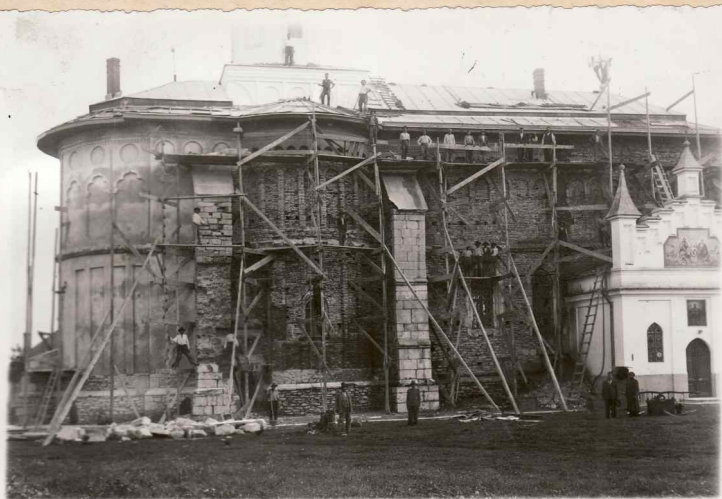

FOND C.M.I.

ROMAN, jud. Herculida  
Raionul Roman  
Regiunea Bacău  
Foto...  
Anul 1937 Inv...

BISERICA EPISCOPALA SFINTA PARASCHIVA

1. Zidul dinspre sud a bisericii în timpul restaurării din 1937

FOTOTECA D.M.I.

FOND C.M.I.

ROMAN, *jud. Hercul*  
Raionul Roman  
Regiunea Bacău  
Foto...  
Anul 1937 Inv,...

BISERICA EPISCOPALA SFINTA PARASCHIVA

1. Vedere dinspre sud în timpul restaurării din 1937

FOTOTECA D.M.I.

FOND C.M.I.

ROMAN, *Jud. Heerut*  
Raionul Roman  
Regiunea Bacău  
Foto ...  
Anul 1937 Inv...

BISERICA EPISCOPALA SFINTA PARASCHIVA

1. Latura nord în timpul restaurării din 1937

1. Frescă în pridvor