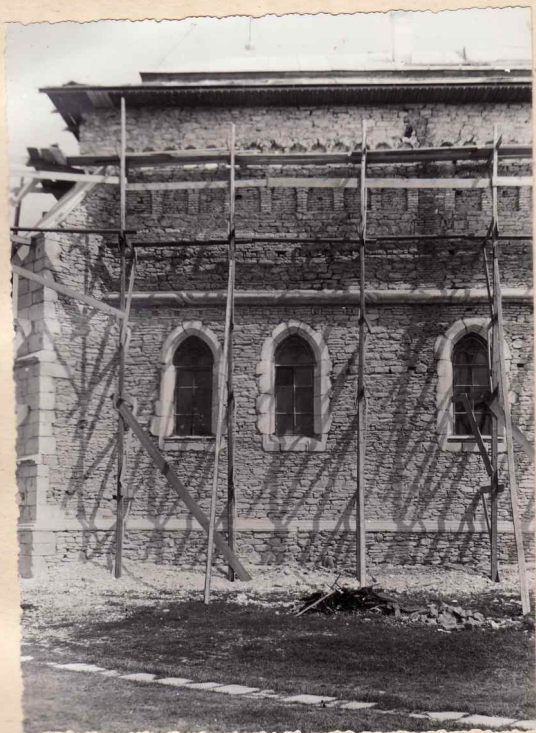

FOND C.M.I.

ROMANIA, *Județul Neamț*  
Raionul Roman  
Regiunea Bacău  
Foto...  
Anul 1937 Inv...

BISERICA EPISCOPALA SFINTA PARASCHIVA

1. Peretele sud al absidei în timpul restaurării din 1937

FOTOTECA D.M.I.

FOND C.M.I.

ROMAN; *jud. Heerut*  
Raionul Roman  
Regiunea Bacoău  
Foto...  
Anul 1937 Inv...

BISERICA EPISCOPALA SFINRA PARASCHIVA

1. Peretele nord al proscomidiei în timpul restaurării din 1937

FOTOTECA D.M.I.

FOND C.M.I.

ROMAN, jud. Herculida  
Raionul Roman  
Regiunea Bacău  
Foto...  
Anul 1937 Inv...

BISERICA EPISCOPALA SFINTA PARASCHIVA

1. Zidul dinspre sud a bisericii în timpul restaurării din 1937

FOTOTECA D.M.I.